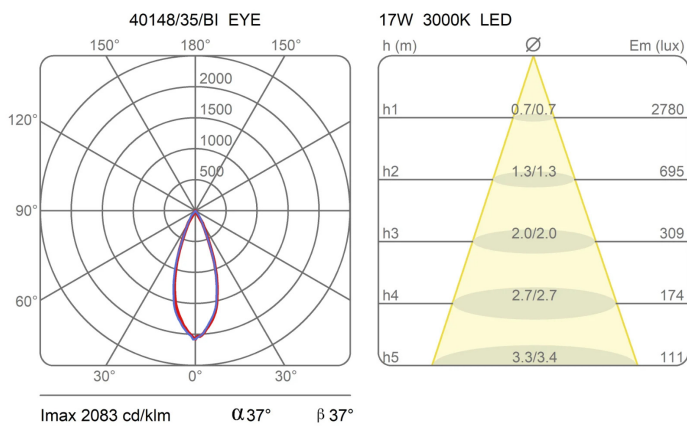

Certificazioni

Curve fotometriche