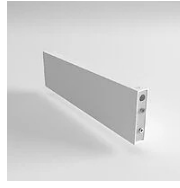

EYE, PREDISPOSTO PER 1 MODULO DI COLLEGAMENTO.

Eye è un apparecchio da soffitto a luce diretta/orientabile. Struttura in alluminio verniciato. Sorgente di luce a LED integrato. Completo di alimentatore elettronico.

Codice varianti colore

40148/35/BI

Bianco

40148/35/NE

Nero

Accessori

40155
Giunto Eye

40156
Giunto Eye